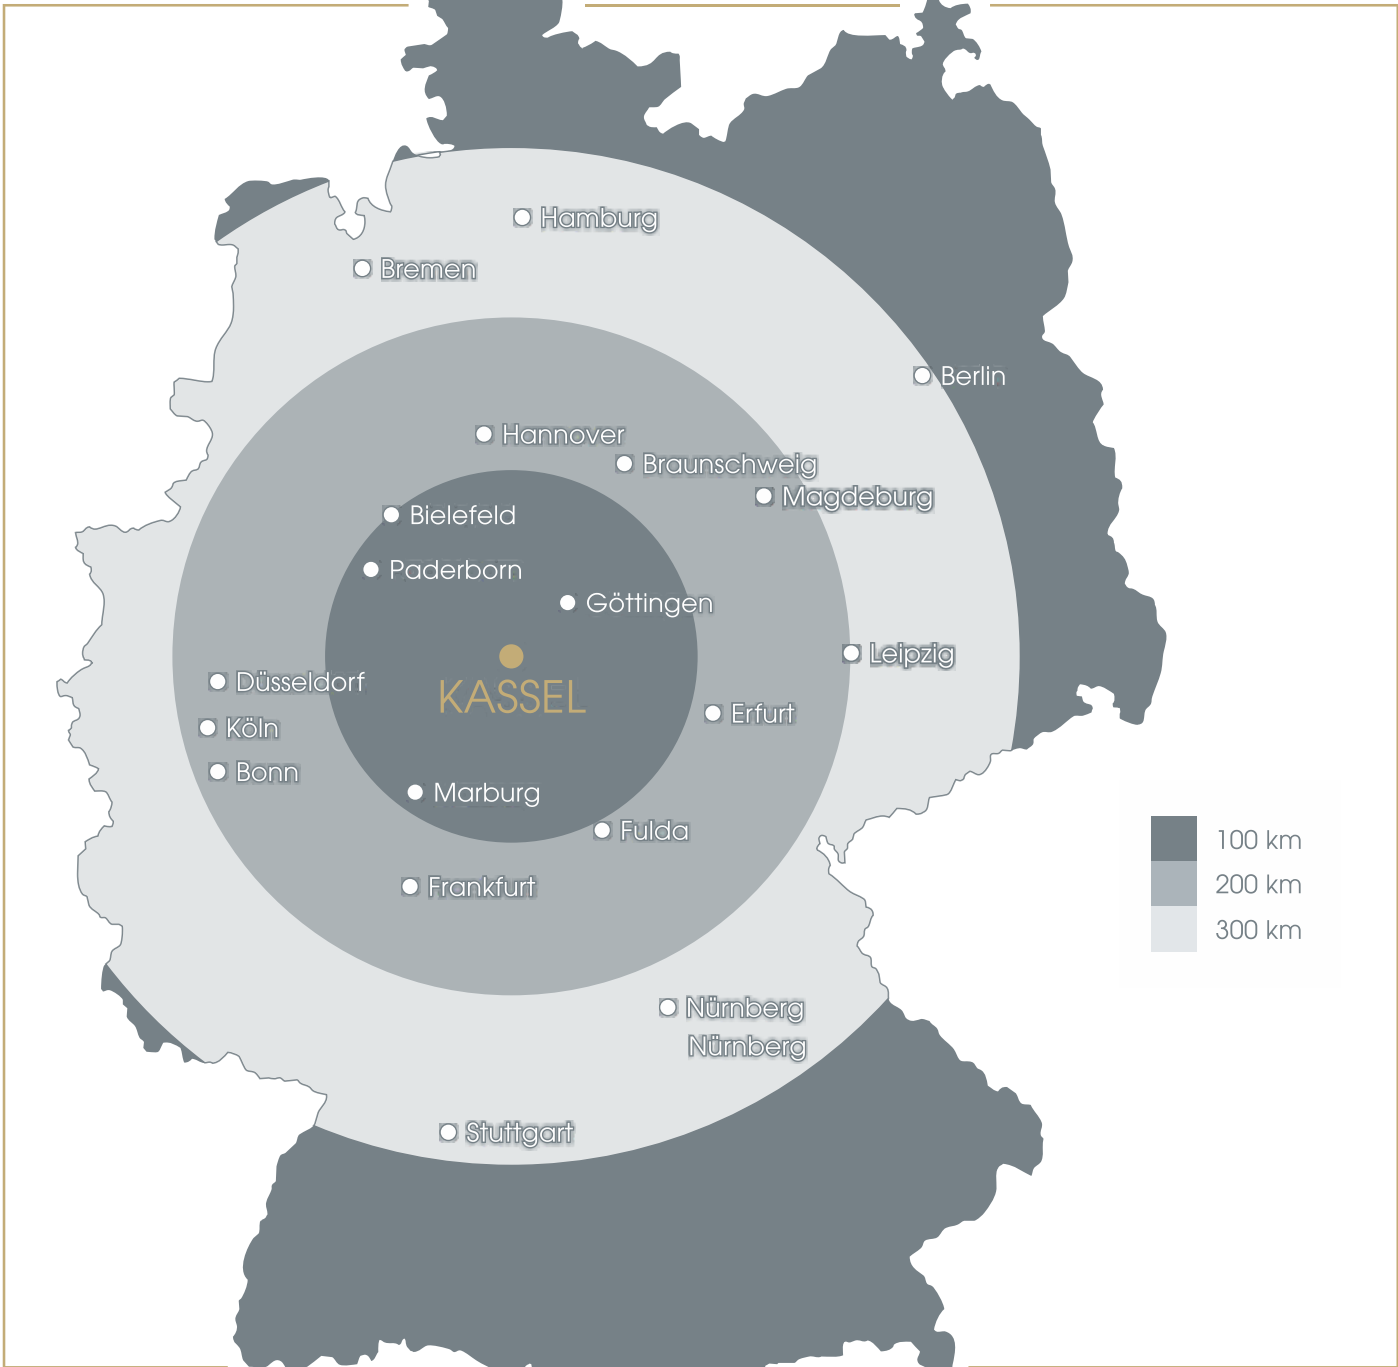

AUF EINEN BLICK

- 15 Veranstaltungsräume mit insgesamt über 1.000 m² bieten Platz für bis zu 200 Personen
- Professionelle und flexible Tagungsbetreuung
- Zentrale Lage in Deutschland mit erstklassiger Infrastruktur
- Ruhiges, naturnahes Umfeld schafft eine optimale Arbeitsatmosphäre
- Direkte Parkmöglichkeiten am Hotel und Tagungsbereich
- Eventlocation „ReLaunch“ für Firmenevents und Familienfeiern
- Restaurant mit exklusivem Fine Dining und Sonnenterrasse – internationale und regionale kulinarische Highlights
- Viele Zimmer und Suiten bieten traumhafte Ausblicke
- Großzügige Wellness- & SPA-Oase mit Indoorpool, Naturschwimmteich, Saunalandschaft, Fitnessgeräten und umfangreichen Treatment-Angeboten.

Raum	max. Gästeanzahl*	m²
Fine Dining	25	42
ReLaunch gesamt	200	600
ReLaunch Skyline	130	335
ReLaunch Löwenburg	70	265
Hochzeitszimmer	28	61
<i>sowie weitere 7 Konferenzräume für Tagungen</i>		

Wellness & SPA

- Indoorpool und Naturschwimmteich
- Private SPA & Fitness-Area
- Saunalandschaft
- Hamam & Ägyptisches Dampfbad
- Hochkarätige Produkte von Ligne St. Barth und BABOR

130 Zimmer, davon

- Eine luxuriöse Penthouse-Suite über 2 Etagen mit Dachterrasse und Blick zum Bergpark
- Eine Schloss-Suite & eine Garten-Suite
- Eine Junior-Suite Deluxe
- Drei Junior-Suiten
- Zwei Remise-Suiten

Restaurant & Bar

- Restaurantbereich mit hochmodernen Buffet- und Front-Cooking-Stationen
- Fine Dining
- Großzügige Sommerterrasse
- Hotelbar

KASSEL