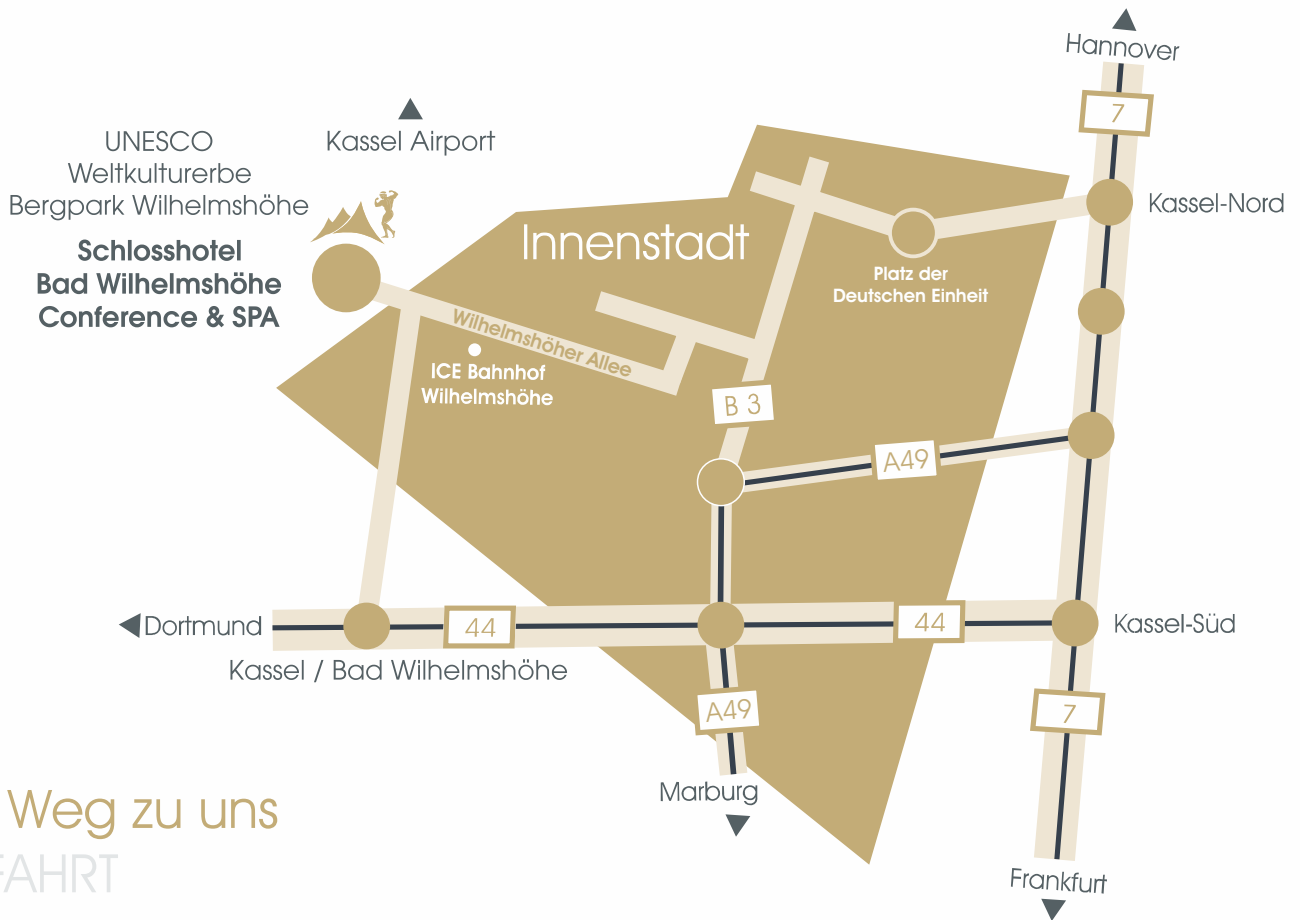

Restaurant & Bar

- Restaurantbereich mit hochmodernen Buffet- und Front-Cooking-Stationen
- Fine Dining
- Großzügige Sommerterrasse
- Hotelbar

KASSEL

Der Weg zu uns

ANFAHRT

... mit dem Auto

Von der A44 nehmen Sie die Ausfahrt Kassel-Bad Wilhelmshöhe und folgen der Beschilderung Richtung Bergpark Wilhelmshöhe. Nach ca. 6 km erreichen Sie das Schlosshotel.

... mit der Straßenbahn

Direkt von und zur Innenstadt können Sie mit der Straßenbahnlinie 1 zum Schlosshotel fahren, die Haltestelle ist ca. 300 m vom Hotel entfernt.

... mit dem Zug

Der ICE Bahnhof Wilhelmshöhe befindet sich nur 2 km vom Hotel entfernt.

... mit dem Flugzeug

Kassel Airport, Entfernung 13 km
 Flughafen Paderborn, Entfernung 85 km
 Flughafen Frankfurt a. M.,
 Entfernung 204 km

SCHLOSSHOTEL Bad Wilhelmshöhe

CONFERENCE & SPA

SUPERIOR

KONTAKT & RESERVIERUNG